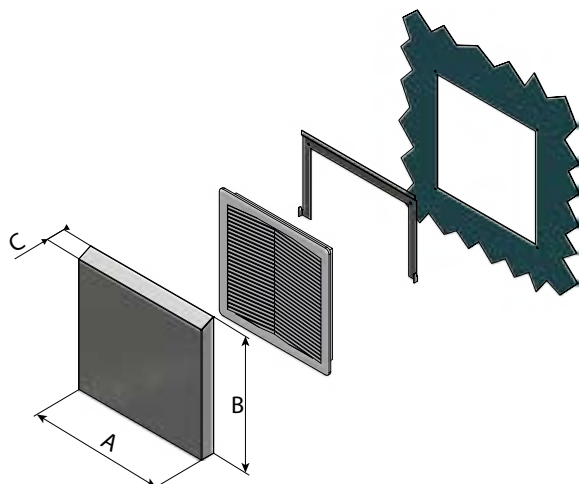

CUFFIA DI PROTEZIONE INOX

cuffia inox AISI304 di protezione per filtri e ventilatori

STAINLESS STEEL PROTECTION FOR FAN AND FILTER

protection for fan and filter made in AISI304 stainless steel

Articolo Article	Compatibili con Compatible with			A	B	C
	FIL	VEN				
RDP10	FIL10	VEN10		188	176	40
RDP20	FIL20	VEN20		288	276	40
RDP30	FIL30	VEN30		367	350	40