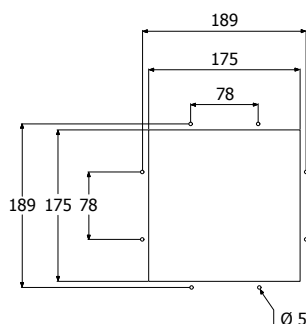

TORRINO DI AERAZIONE SENZA MONTORE

grado di protezione: IP 54
verniciatura: a polveri termoindurenti RAL7035

AERATION VENTILATOR CHIMNEY WITHOUT ENGINE

protection degree: IP54
painted: RAL7035

Articolo Article	
TV020