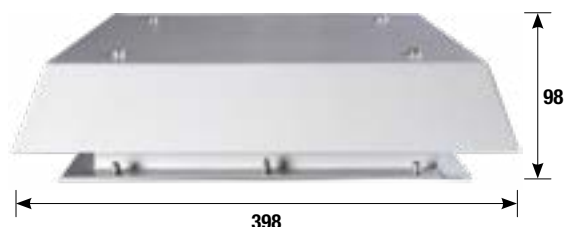

TORRINO DI ESTRAZIONE MONOFASE

grado di protezione: IP 23

composizione: tetto, corpo supporto ventilatore, ventilatore radiale, supporto raccordo di aspirazione con salvadita, condensatore e morsettiera, guarnizione ed accessori per il montaggio